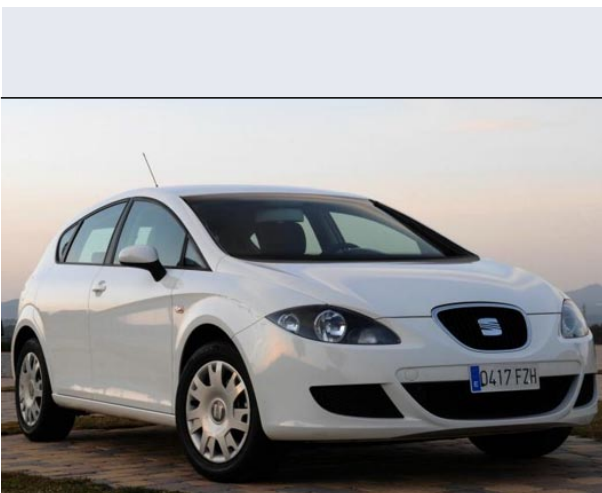

Leon 2.0 TDI CR DPF DSG Sport

Vendi la tua auto in un click! Gratis!

Scheda Tecnica

Prezzo:	23601
Alimentazione:	diesel
Cilindrata:	1968 cc
Potenza:	103 kW (140 CV)
Velocità ½ Max:	205 km/h
Omologazione:	Euro 5
Portiere:	5
Posti a sedere:	5
Carrozzeria:	berlina 3/5 porte
Lunghezza:	432 cm
Larghezza:	177 cm
Altezza:	146 cm
Passo:	258 cm
Volume Bagagliaio:	341 - 1.166 dm3 dc min/max
Capacità ½ serbatoio:	55 litri
Motore:	4 cilindri in linea
Cambio:	meccanico sequenziale con possibile fu
Coppia:	320
Accelerazione 0/100 km/h in:	9.30
Trazione:	anteriore
Massa:	1350 Kg
Consumi	
Ciclo Urbano 100 Km:	7 litri
Extraurbano 100 Km:	4 litri
Percorso Misto 100 Km:	5 litri