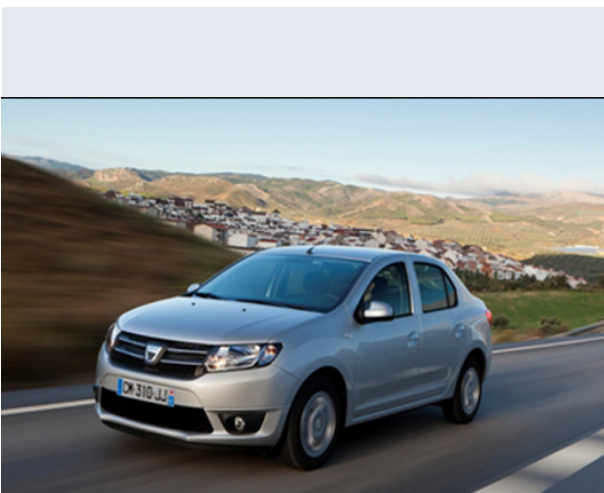

Logan 1.4 4p. Ambiance

Vendi la tua auto in un click! Gratis!

Scheda Tecnica

Prezzo:	8631
Alimentazione:	benzina
Cilindrata:	1390 cc
Potenza:	55 kW (75 CV)
Velocità ½ Max:	162 km/h
Omologazione:	Euro 4

Portiere:	4
Posti a sedere:	5
Carrozzeria:	berlina 2/4 porte
Lunghezza:	425 cm
Larghezza:	174 cm
Altezza:	153 cm
Passo:	263 cm
Volume Bagagliaio:	510 -0 dc min/max
Capacità ½ serbatoio:	50 litri