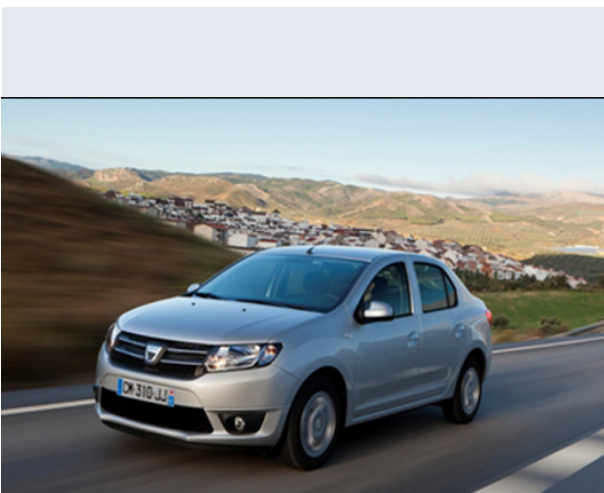

Logan 1.4 GPL Laureate

Vendi la tua auto in un click! Gratis!

Scheda Tecnica

Prezzo:	10671
Alimentazione:	benzina o GPL
Cilindrata:	1390 cc
Potenza:	55 kW (75 CV)
Velocità ½ Max:	162 km/h
Omologazione:	Euro 4
Portiere:	4
Posti a sedere:	5
Carrozzeria:	berlina 2/4 porte
Lunghezza:	429 cm
Larghezza:	174 cm
Altezza:	153 cm
Passo:	263 cm
Volume Bagagliaio:	510 -0 dm3 dc min/max
Capacità ½ serbatoio:	50 litri
Motore:	4 cilindri in linea
Cambio:	meccanico a 5 rapporti
Coppia:	112
Accelerazione 0/100 km/h in:	13.00
Trazione:	anteriore
Massa:	1000 Kg
Consumi	
Ciclo Urbano 100 Km:	9 litri
Extraurbano 100 Km:	5 litri
Percorso Misto 100 Km:	7 litri