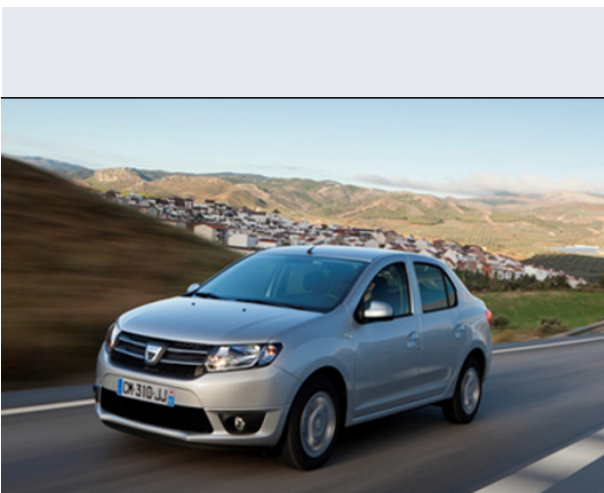

Logan 1.5 dCi 4p. Laureate

Vendi la tua auto in un click! Gratis!

Scheda Tecnica

Prezzo:	11001
Alimentazione:	diesel
Cilindrata:	1461 cc
Potenza:	50 kW (68 CV)
Velocità ½ Max:	158 km/h
Omologazione:	Euro 4

Portiere:	4
Posti a sedere:	5
Carrozzeria:	berlina 2/4 porte
Lunghezza:	425 cm
Larghezza:	174 cm
Altezza:	153 cm
Passo:	263 cm
Volume Bagagliaio:	510 -0 dc min/max
Capacità ½ serbatoio:	50 litri

Motore:	4 cilindri in linea
Cambio:	meccanico a 5 rapporti
Coppia:	125
Accelerazione 0/100 km/h in:	15.00
Trazione:	anteriore
Massa:	1065 Kg