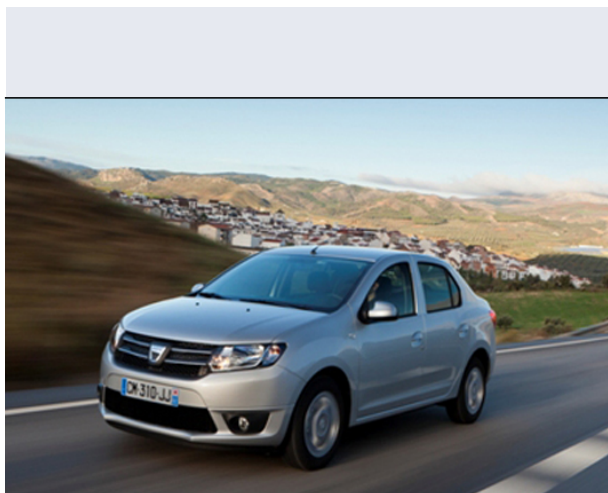

Logan MCV 1.6 85 CV 5 posti

Vendi la tua auto in un click! Gratis!

Scheda Tecnica

Prezzo:	8950
Alimentazione:	benzina
Cilindrata:	1598 cc
Potenza:	62 kW (84 CV)
Velocità ½ Max:	163 km/h
Omologazione:	Euro 5
Portiere:	5
Posti a sedere:	5
Carrozzeria:	station wagon
Lunghezza:	447 cm
Larghezza:	174 cm
Altezza:	164 cm
Passo:	291 cm
Volume Bagagliaio:	700 - 2.350 dm3 dc min/max
Capacità ½ serbatoio:	50 litri
Motore:	4 cilindri in linea
Cambio:	Cambio meccanico a 5 rapporti
Coppia:	135
Accelerazione 0/100 km/h in:	14.30
Trazione:	anteriore
Massa:	1165 Kg
Consumi	
Ciclo Urbano 100 Km:	9 litri
Extraurbano 100 Km:	6 litri
Percorso Misto 100 Km:	7 litri

Accessori di Serie

ABS Bosch 8.1 con ripartitore elettronico della frenata, Airbag frontale passeggero disattivabile, Airbag guida, Alzacristalli anteriori e posteriori manuali, Antiavviamento elettronico a trasponder, Armonia interna e cruscotto carbone, Cambio manuale a 5 marce, Cinture di sicurezza ant. e post. a 3 punti con pretensionatori, Copri ruota piccolo, Correttore assetto fari, Decorazione superiore della calandra Grigio Scuro, Dispositivo antiavviamento, Kit riparazione pneumatici, Lunotto sbrinatori, Poggiatesta posteriori regolabili in altezza (tre), Portellone posteriore a due battenti asimmetriche, Retrovisori esterni regolabili manualmente, Riscaldamento e ventilazione a 4 velocità, Ruote da 15", Sellerie in tessuto, Sistema ISOFIX sui sedili laterali 2a fila, Tergilunotto, Terzo stop, Vano portaoggetti nelle porte anteriori