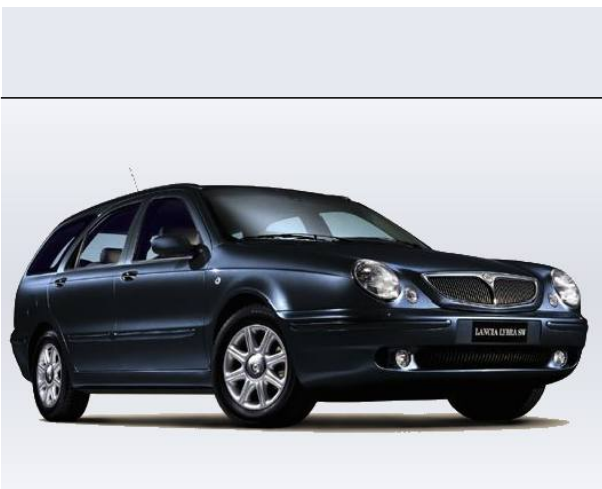

Lybra 1.6 16V S.W. Business

Scheda Tecnica

Prezzo:	22231
Alimentazione:	benzina
Cilindrata:	1596 cc
Potenza:	76 kW (103 CV)
Velocità ½ Max:	185 km/h
Omologazione:	Euro 3
Portiere:	5
Posti a sedere:	5
Carrozzeria:	station wagon
Lunghezza:	447 cm
Larghezza:	174 cm
Altezza:	147 cm
Passo:	259 cm
Volume Bagagliaio:	420 - 1.300 dc min/max
Capacità ½ serbatoio:	60 litri
Motore:	4 cilindri in linea
Cambio:	meccanico a 5 rapporti
Coppia:	145
Accelerazione 0/100 km/h in:	11.90
Trazione:	anteriore
Massa:	1290 Kg
Consumi	
Ciclo Urbano 100 Km:	11 litri
Extraurbano 100 Km:	6 litri
Percorso Misto 100 Km:	8 litri

Vendi la tua auto in un click! Gratis!

Accessori di Serie

ABS, Airbag guida, Airbag laterali, Airbag passeggero, Appoggiatesta anteriore, Appoggiatesta posteriori, Autoradio integrata, Cambio manuale a 5 marce, Check panel, Chiave elettronica (CODE), Chiusura centralizzata con telecomando, Climatizzatore automatico sdoppiato sx-dx, Copertura bagagliaio, Correttore assetto fari, Display multifunzionale su plancia, EBD - Ripartitore elettronico di frenata, Esclusione sigla posteriore motorizzazione, Idroguida, Illuminazione vano portaoggetti, Immobilizzatore elettronico, Indicatore temperatura esterna, Luci cortesia sottoporta, Plafoniera portellone vano bagagli, Portabicchieri e lattine, Predisposizione Telepass, Presa di corrente vano bagagli, Pretensionatore cinture anteriori, Retrovisori elettrici, Ricircolo aria, Ruotino di scorta, Sedile guida regolabile in altezza, Sedile posteriore sdoppiato e ribaltabile, Specchi retrovisori esterni elettrici con sbrinamento, Specchio retrovisore lato guida a doppia curvatura, Tergilunotto, Vetri elettrici anteriori, Vetri elettrici posteriori, Volante reg. in altezza, Volante reg. in profondità, Window Bags,