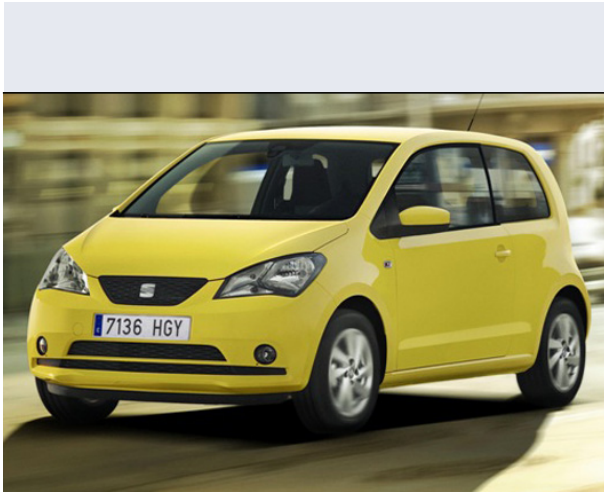

# Mii 1.0 3p. Chic

Vendi la tua auto in un click! Gratis!

## Scheda Tecnica

<b>Prezzo:</b>	<b>11500</b>
<b>Alimentazione:</b>	<b>benzina</b>
<b>Cilindrata:</b>	<b>999 cc</b>
<b>Potenza:</b>	<b>44 kW (60 CV)</b>
<b>Velocità ½ Max:</b>	<b>160 km/h</b>
<b>Omologazione:</b>	<b>Euro6</b>
<b>Portiere:</b>	<b>3</b>
<b>Posti a sedere:</b>	<b>4</b>
<b>Carrozzeria:</b>	<b>berlina 3/5 porte</b>
<b>Lunghezza:</b>	<b>356 cm</b>
<b>Larghezza:</b>	<b>164 cm</b>
<b>Altezza:</b>	<b>148 cm</b>
<b>Passo:</b>	<b>241 cm</b>
<b>Volume Bagagliaio:</b>	<b>238 - 951 dc min/max</b>
<b>Capacità ½ serbatoio:</b>	<b>35 litri</b>
<b>Motore:</b>	<b>3 cilindri in linea</b>
<b>Cambio:</b>	<b>meccanico a 5 rapporti</b>
<b>Coppia:</b>	<b>95</b>
<b>Accelerazione 0/100 km/h in:</b>	<b>14.00</b>
<b>Trazione:</b>	<b>anteriore</b>
<b>Massa:</b>	<b>929 Kg</b>
<b>Consumi</b>	
<b>Ciclo Urbano 100 Km:</b>	<b>5 litri</b>
<b>Extraurbano 100 Km:</b>	<b>3 litri</b>
<b>Percorso Misto 100 Km:</b>	<b>4 litri</b>