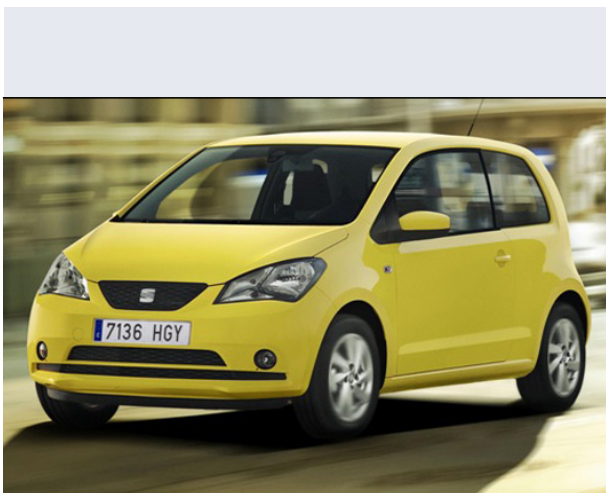

Mii 1.0 3p. Style

Vendi la tua auto in un click! Gratis!

Scheda Tecnica

Prezzo:	10500
Alimentazione:	benzina
Cilindrata:	999 cc
Potenza:	44 kW (60 CV)
Velocità ½ Max:	160 km/h
Omologazione:	Euro6

Portiere:	3
Posti a sedere:	4
Carrozzeria:	berlina 3/5 porte
Lunghezza:	356 cm
Larghezza:	164 cm
Altezza:	148 cm
Passo:	241 cm
Volume Bagagliaio:	238 - 951 dc min/max
Capacità ½ serbatoio:	35 litri

Motore:	3 cilindri in linea
Cambio:	meccanico a 5 rapporti
Coppia:	95
Accelerazione 0/100 km/h in:	14.40
Trazione:	anteriore
Massa:	929 Kg

Consumi	
Ciclo Urbano 100 Km:	5.6 litri
Extraurbano 100 Km:	3.9 litri
Percorso Misto 100 Km:	4.5 litri