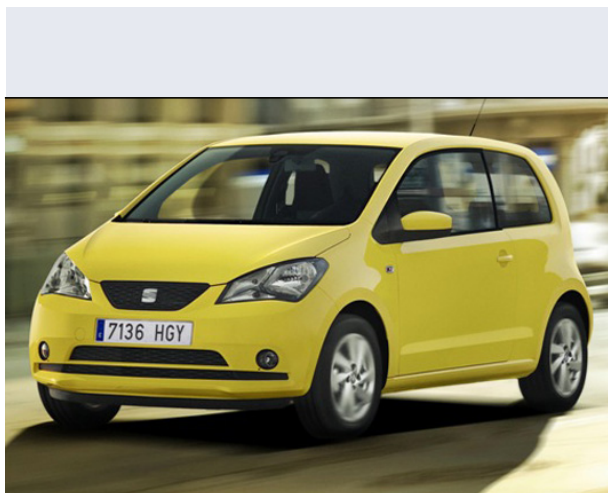

Mii 1.0 5p. by Mango Nero Assoluto

Vendi la tua auto in un click! Gratis!

VENDI AUTO
AUTO MARKETPLACE

Scheda Tecnica

Prezzo:	13150
Alimentazione:	benzina
Cilindrata:	999 cc
Potenza:	44 kW (60 CV)
Velocità $\frac{1}{2}$ Max:	160 km/h
Omologazione:	Euro6
Portiere:	5
Posti a sedere:	4
Carrozzeria:	berlina 3/5 porte
Lunghezza:	356 cm
Larghezza:	165 cm
Altezza:	149 cm
Passo:	241 cm
Volume Bagagliaio:	238 - 951 dc min/max
Capacità $\frac{1}{2}$ serbatoio:	35 litri
Motore:	3 cilindri in linea
Cambio:	meccanico a 5 rapporti
Coppia:	95
Accelerazione 0/100 km/h in:	14.40
Trazione:	anteriore
Massa:	929 Kg
Consumi	
Ciclo Urbano 100 Km:	5.6 litri
Extraurbano 100 Km:	3.9 litri
Percorso Misto 100 Km:	4.5 litri