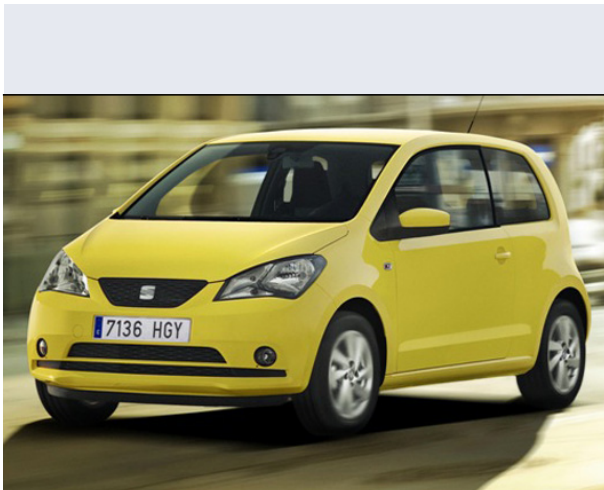

Mii 1.0 5p. Style

Vendi la tua auto in un click! Gratis!

Scheda Tecnica

Prezzo:	11050
Alimentazione:	benzina
Cilindrata:	999 cc
Potenza:	44 kW (60 CV)
Velocità ½ Max:	160 km/h
Omologazione:	Euro6

Portiere:	5
Posti a sedere:	4
Carrozzeria:	berlina 3/5 porte
Lunghezza:	356 cm
Larghezza:	165 cm
Altezza:	149 cm
Passo:	241 cm
Volume Bagagliaio:	238 - 951 dc min/max
Capacità ½ serbatoio:	35 litri

Motore:	3 cilindri in linea
Cambio:	meccanico a 5 rapporti
Coppia:	95
Accelerazione 0/100 km/h in:	14.00
Trazione:	anteriore
Massa:	929 Kg

Consumi	
Ciclo Urbano 100 Km:	5 litri
Extraurbano 100 Km:	3 litri
Percorso Misto 100 Km:	4 litri