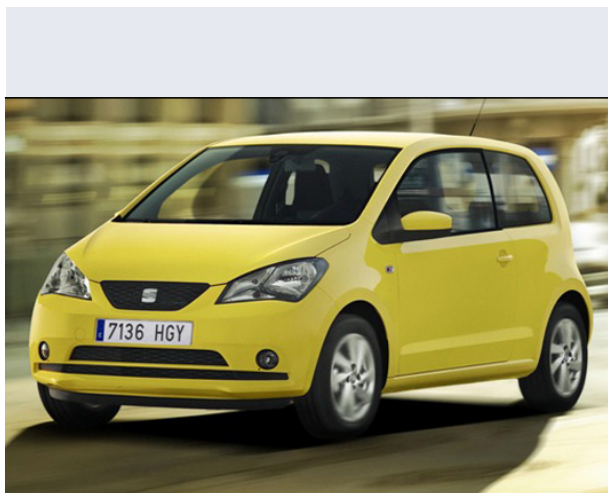

Mii 1.0 68 CV 3p. Chic Ecofuel

Vendi la tua auto in un click! Gratis!

VENDI AUTO
AUTO MARKETPLACE

Scheda Tecnica

Prezzo: 14050
Alimentazione: benzina o metano
Cilindrata: 999 cc
Potenza: 50 kW (68 CV) a 6200 giri/min
Velocità $\frac{1}{2}$ Max: 164 km/h
Omologazione: Euro6

Portiere: 3
Posti a sedere: 4
Carrozzeria: berlina 3/5 porte
Lunghezza: 356 cm
Larghezza: 164 cm
Altezza: 148 cm
Passo: 242 cm
Volume Bagagliaio: 238 - 951 dm³ dc min/max
Capacità $\frac{1}{2}$ serbatoio: 10 litri