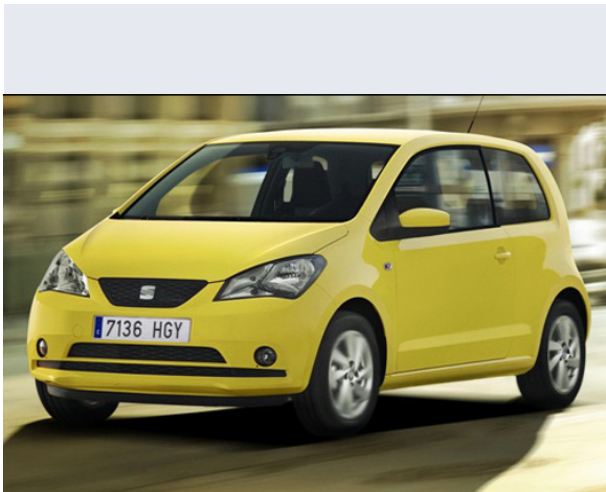

# Mii 1.0 68 CV 3p. Style Ecofuel

Vendi la tua auto in un click! Gratis!

<b>Portiere:</b>	<b>3</b>
<b>Posti a sedere:</b>	<b>4</b>
<b>Carrozzeria:</b>	<b>berlina 3/5 porte</b>
<b>Lunghezza:</b>	<b>356 cm</b>
<b>Larghezza:</b>	<b>164 cm</b>
<b>Altezza:</b>	<b>148 cm</b>
<b>Passo:</b>	<b>242 cm</b>
<b>Volume Bagagliaio:</b>	<b>238 - 951 dc min/max</b>
<b>Capacità ½ serbatoio:</b>	<b>10 litri</b>