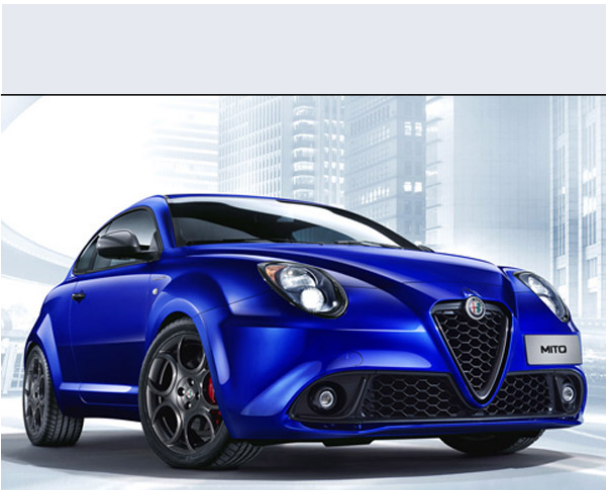

MiTo 0.9 Turbo TwinAir

Vendi la tua auto in un click! Gratis!

VENDI AUTO
AUTO MARKETPLACE

Scheda Tecnica

Prezzo:	18400
Alimentazione:	benzina
Cilindrata:	875 cc
Potenza:	77 kW (105 CV)
Velocità $\frac{1}{2}$ Max:	184 km/h
Omologazione:	Euro6
Portiere:	3
Posti a sedere:	4
Carrozzeria:	berlina 3/5 porte
Lunghezza:	406 cm
Larghezza:	172 cm
Altezza:	145 cm
Passo:	251 cm
Volume Bagagliaio:	270 - 1020 dc min/max
Capacità $\frac{1}{2}$ serbatoio:	45 litri
Motore:	2 cilindri in linea
Cambio:	meccanico a 6 rapporti
Coppia:	120
Accelerazione 0/100 km/h in:	11.00
Trazione:	anteriore
Massa:	1205 Kg
Consumi	
Ciclo Urbano 100 Km:	5 litri
Extraurbano 100 Km:	3.8 litri
Percorso Misto 100 Km:	4.2 litri