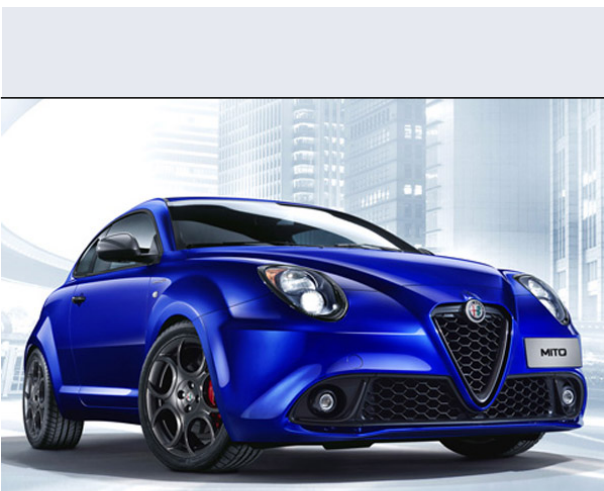

MiTo 1.3 JTDM 85 CV S&S Racer

Vendi la tua auto in un click! Gratis!

VENDI AUTO
AUTO MARKETPLACE

Scheda Tecnica

Prezzo: 20700
Alimentazione: diesel
Cilindrata: 1248 cc
Potenza: 62 kW (85 CV) a 3500 giri/min
Velocità $\frac{1}{2}$ Max: 174 km/h
Omologazione: Euro5

Portiere: 3
Posti a sedere: 4
Carrozzeria: berlina 3/5 porte
Lunghezza: 406 cm
Larghezza: 172 cm
Altezza: 145 cm
Passo: 251 cm
Volume Bagagliaio: 270 - 1020 dm3 dc min/max
Capacità $\frac{1}{2}$ serbatoio: 45 litri