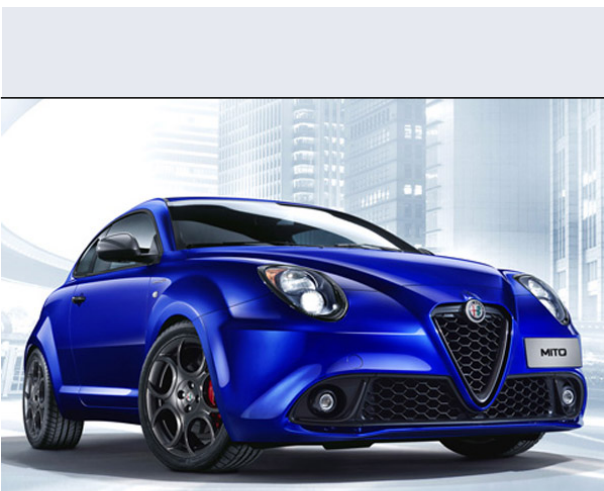

MiTo 1.3 JTDM 85 CV SS Impression

Vendi la tua auto in un click! Gratis!

VENDI AUTO
AUTO MARKETPLACE

Scheda Tecnica

Prezzo:	17750
Alimentazione:	diesel
Cilindrata:	1248 cc
Potenza:	62 kW (85 CV)
Velocità ½ Max:	174 km/h
Omologazione:	Euro 5
Portiere:	3
Posti a sedere:	4
Carrozzeria:	berlina 3/5 porte
Lunghezza:	406 cm
Larghezza:	172 cm
Altezza:	145 cm
Passo:	251 cm
Volume Bagagliaio:	270 - 1.020 dm3 dc min/max
Capacità ½ serbatoio:	45 litri
Motore:	4 cilindri in linea
Cambio:	Cambio meccanico a 5 rapporti
Coppia:	200
Accelerazione 0/100 km/h in:	12.90
Trazione:	anteriore
Massa:	1150 Kg
Consumi	
Ciclo Urbano 100 Km:	5 litri
Extraurbano 100 Km:	3 litri
Percorso Misto 100 Km:	3 litri

Accessori di Serie

Alzacristalli elettrici anteriori, Appoggiatesta posteriori, Autoradio con CD e Mp3, Calotte specchi in tinta vettura, Cambio manuale a 5 marce, Cerchi in acciaio 15" 185-65, Chiave con transponder, Chiusura centralizzata con telecomando, Climatizzatore manuale, Colore Nero (pastello), Cornici proiettori e fanali grigio titanio, Correttore assetto fari, Dynamic Steering Torque, Filtro anti particolato, Immobilizzatore, Interni in tessuto Sprint nero con plancia Street nera, Lum Italia, Predisposizione autoradio (4 altoparlanti + 2 twitter), Pretensionatore cinture, Sedile guida regolabile in altezza, Selettore di guida Alfa Romeo DNA, Servosterzo, Specchietti retrovisori elettrici riscaldati, Spoiler, Start&Stop, Tergilunotto, Volante regolabile, 7 Airbag [500] : Window bag: Airbag passeggero : Airbag laterali : Airbag guida: Airbag ginocchia conducente, ABS con Brake Assistant : Brake assistant : ABS, VDC con Electronic Q2 e DST [392] : Controllo elettronico della stabilità : DST - Dynamic Steering Torque : Alfa Romeo con Electronic Q2: Controllo elettronico della trazione