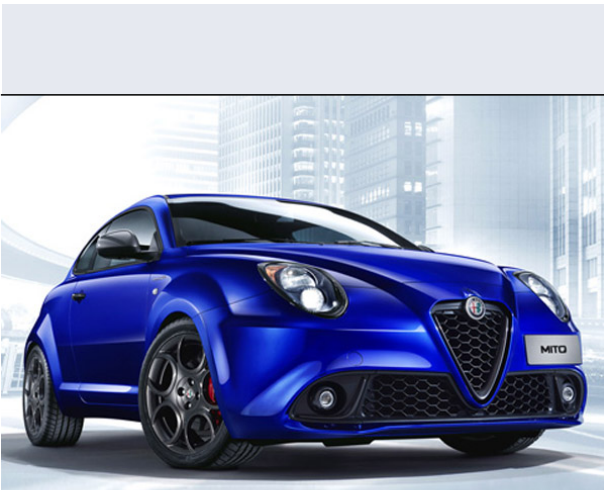

MiTo 1.3 JTDm-2 SS Dist. Premium Pack

Vendi la tua auto in un click! Gratis!

Scheda Tecnica

Prezzo:	20401
Alimentazione:	diesel
Cilindrata:	1248 cc
Potenza:	70 kW (95 CV)
Velocità ½ Max:	180 km/h
Omologazione:	Euro 5
Portiere:	3
Posti a sedere:	4
Carrozzeria:	berlina 3/5 porte
Lunghezza:	406 cm
Larghezza:	172 cm
Altezza:	145 cm
Passo:	251 cm
Volume Bagagliaio:	270 - 1.020 dm3 dc min/max
Capacità ½ serbatoio:	45 litri
Motore:	4 cilindri in linea
Cambio:	meccanico a 5 rapporti
Coppia:	180
Accelerazione 0/100 km/h in:	11.60
Trazione:	anteriore
Massa:	1150 Kg
Consumi	
Ciclo Urbano 100 Km:	5 litri
Extraurbano 100 Km:	3 litri
Percorso Misto 100 Km:	4 litri

Accessori di Serie

ABS, Airbag guida a doppio stadio di attivazione, Airbag laterali, Airbag passeggero a doppio stadio di attivazione, Airbag passeggero disattivabile, Alfa Romeo DNA, Appoggiatesta posteriori, Autoradio CD MP3 con 6 altoparlanti, Batticalcagno cromato, Calotte specchi in tinta vettura, Cambio manuale a 5 marce, Cerchi in lega 16" Sport 195-55, Chiave con transponder, Chiusura centralizzata, Chrome Line, Colore Nero (pastello), Cornici proiettori e fanali cromate lucide, Correttore assetto fari, Filtro anti particolato, Immobilizzatore, Indicatore temperatura esterna, Interni con plancia Competizione, Lum Italia, Pretensionatore cinture anteriori, Quadro Matrix, Sedile guida regolabile in altezza, Servosterzo elettrico, Tergilunotto, Terminale di scarico cromato, Vetri elettrici anteriori, Vetri elettrici posteriori, Volante e pomello in pelle, Volante regolabile, Window bag, Premium Pack [5YF] : Comandi radio al volante: Sensori parcheggio posteriori : Bracciolo anteriore con vano portaoggetti : Cruise control: Climatizzatore automatico bizona, VDC con Electronic Q2 e DST [392] : DST - Dynamic Steering Torque : Alfa Romeo con Electronic Q2: Controllo elettronico della stabilità : Controllo elettronico della trazione