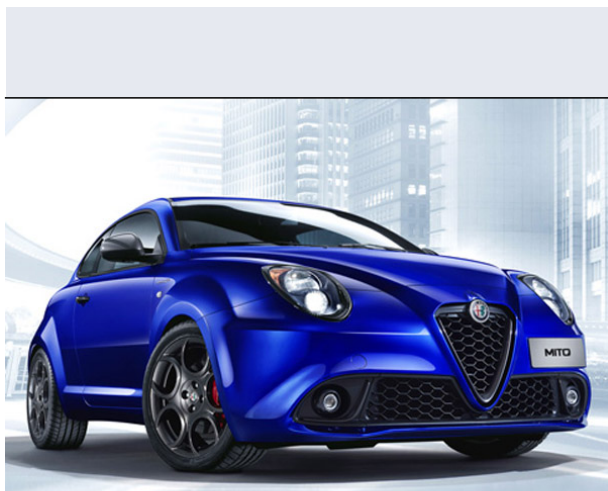

MiTo 1.4 105CV Multiair Progression

Vendi la tua auto in un click! **Gratis!**

VENDI AUTO
AUTO MARKETPLACE

Scheda Tecnica

Prezzo:	16151
Alimentazione:	benzina
Cilindrata:	1368 cc
Potenza:	77 kW (105 CV)
Velocità ½ Max:	187 km/h
Omologazione:	Euro 5
Portiere:	3
Posti a sedere:	4
Carrozzeria:	berlina 3/5 porte
Lunghezza:	406 cm
Larghezza:	172 cm
Altezza:	145 cm
Passo:	251 cm
Volume Bagagliaio:	270 - 1.020 dm3 dc min/max
Capacità ½ serbatoio:	45 litri
Motore:	4 cilindri in linea
Cambio:	meccanico a 6 rapporti
Coppia:	130
Accelerazione 0/100 km/h in:	10.70
Trazione:	anteriore
Massa:	1090 Kg
Consumi	
Ciclo Urbano 100 Km:	7 litri
Extraurbano 100 Km:	4 litri
Percorso Misto 100 Km:	5 litri

Accessori di Serie

ABS, Airbag guida a doppio stadio di attivazione, Airbag laterali, Airbag passeggero a doppio stadio di attivazione, Airbag passeggero disattivabile, Alfa Romeo DNA, Appoggiatesta posteriori, Autoradio CD MP3 con 6 altoparlanti, Calotte specchi in tinta vettura, Cambio manuale a 6 marce, Cerchi in lamiera da 16", Chiave con transponder, Chiusura centralizzata, Colore Nero (pastello), Cornici proiettori e fanali grigio titanio, Correttore assetto fari, Immobilizzatore, Interni con plancia Sprint, Lum Italia, Pretensionatore cinture anteriori, Ruota 16" in lamiera 195-55, Sedile guida regolabile in altezza, Servosterzo elettrico, Tergilunotto, Terminale di scarico cromato, Vetri elettrici anteriori, Vetri elettrici posteriori, Volante regolabile, Window bag, VDC con Electronic Q2 e DST [392] : DST - Dynamic Steering Torque : Alfa Romeo con Electronic Q2: Controllo elettronico della stabilità : Controllo elettronico della trazione