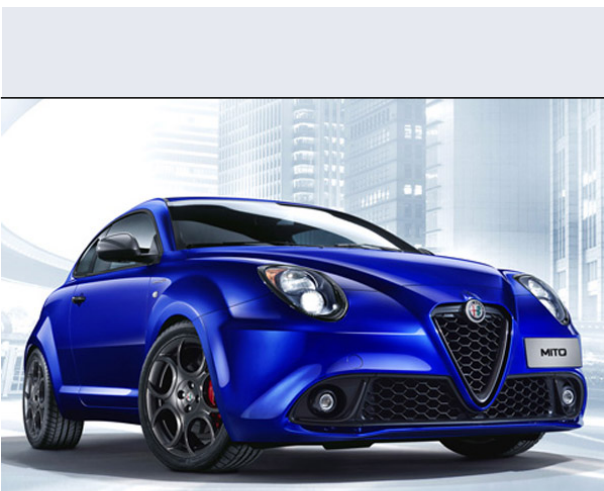

MiTo 1.4 70 CV 8V Impression

Vendi la tua auto in un click! Gratis!

VENDI AUTO
AUTO MARKETPLACE

Scheda Tecnica

Prezzo:	15200
Alimentazione:	benzina
Cilindrata:	1368 cc
Potenza:	51 kW (70 CV) a 6000 giri/min
Velocità ½ Max:	165 km/h
Omologazione:	Euro6

Portiere:	3
Posti a sedere:	4
Carrozzeria:	berlina 3/5 porte
Lunghezza:	406 cm
Larghezza:	172 cm
Altezza:	145 cm
Passo:	251 cm
Volume Bagagliaio:	270 - 1020 dm3 dc min/max
Capacità ½ serbatoio:	45 litri

Optionals

Cerchi in lega 15" Silver Style 185/65 euro:200, Colore Biancospino (pastello extraserie) euro:350, Colore Nero (pastello) euro:350, Colore Nero Etna (metallizzato) euro:575, Fendinebbia euro:225, Ruotino di scorta euro:100, Bracciolo anteriore con vano portaoggetti euro:140, Kit fumatori euro:36, Volante in pelle euro:200, Seconda chiave con telecomando euro:50, Sedile posteriore 3 posti, sdoppiato con 3 appoggiatesta: 3° Appoggiatesta posteriore : Sedile posteriore 3 posti (5 posti) : Sedile posteriore sdoppiato euro:375