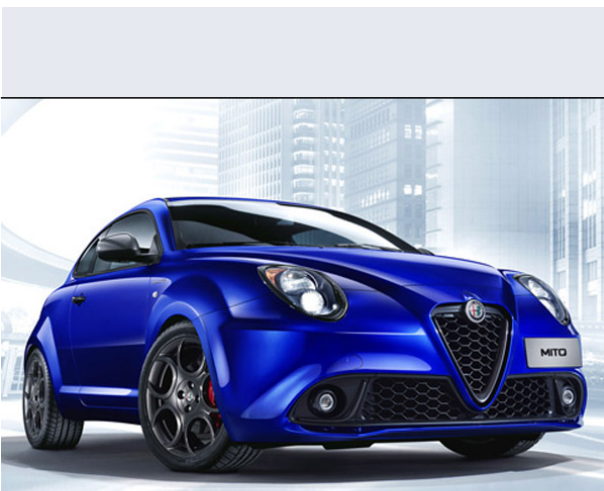

# MiTo 1.4 78 CV 8V S&S Distinctive

Vendi la tua auto in un click! Gratis!

**VENDI AUTO**  
AUTO MARKETPLACE