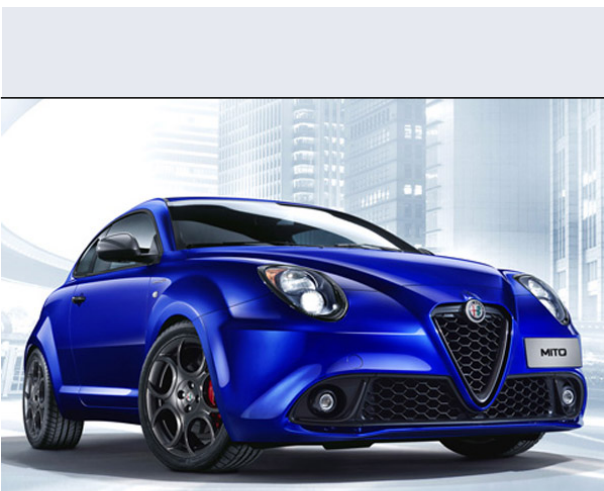

MiTo 1.4 T 120 CV GPL Distinctive

Vendi la tua auto in un click! Gratis!

VENDI AUTO
AUTO MARKETPLACE

Scheda Tecnica

Prezzo:	21650
Alimentazione:	benzina o GPL
Cilindrata:	1368 cc
Potenza:	88 kW (120 CV)
Velocità $\frac{1}{2}$ Max:	198 km/h
Omologazione:	Euro 5
Portiere:	3
Posti a sedere:	4
Carrozzeria:	berlina 3/5 porte
Lunghezza:	406 cm
Larghezza:	172 cm
Altezza:	145 cm
Passo:	251 cm
Volume Bagagliaio:	270 - 1.020 dm ³ dc min/max
Capacità $\frac{1}{2}$ serbatoio:	45 litri
Motore:	4 cilindri in linea
Cambio:	Cambio meccanico a 5 rapporti
Coppia:	206
Accelerazione 0/100 km/h in:	8.80
Trazione:	anteriore
Massa:	1272 Kg
Consumi	
Ciclo Urbano 100 Km:	8 litri
Extraurbano 100 Km:	5 litri
Percorso Misto 100 Km:	6 litri