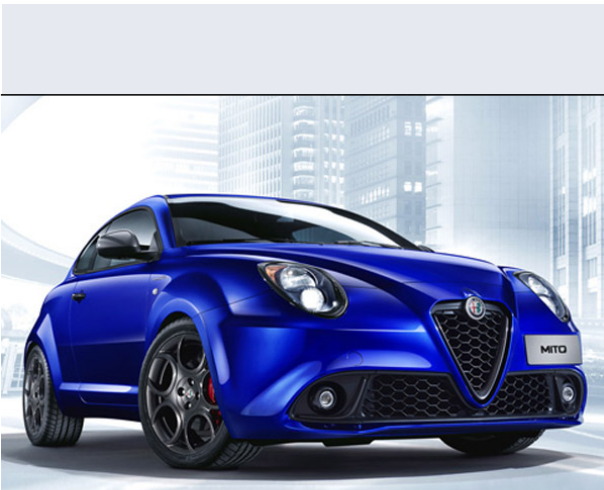

MiTo 1.4 Turbo 135CV Multiair Dist.

Vendi la tua auto in un click! Gratis!

Scheda Tecnica

Prezzo:	19351
Alimentazione:	benzina
Cilindrata:	1368 cc
Potenza:	99 kW (135 CV)
Velocità ½ Max:	207 km/h
Omologazione:	Euro 5
Portiere:	3
Posti a sedere:	4
Carrozzeria:	berlina 3/5 porte
Lunghezza:	406 cm
Larghezza:	172 cm
Altezza:	145 cm
Passo:	251 cm
Volume Bagagliaio:	270 - 1.020 dm3 dc min/max
Capacità ½ serbatoio:	45 litri
Motore:	4 cilindri in linea
Cambio:	meccanico a 5 rapporti
Coppia:	206
Accelerazione 0/100 km/h in:	8.40
Trazione:	anteriore
Massa:	1145 Kg
Consumi	
Ciclo Urbano 100 Km:	7 litri
Extraurbano 100 Km:	4 litri
Percorso Misto 100 Km:	5 litri

Accessori di Serie

ABS, Airbag guida a doppio stadio di attivazione, Airbag laterali, Airbag passeggero a doppio stadio di attivazione, Airbag passeggero disattivabile, Alfa Romeo DNA, Appoggiatesta posteriori, Autoradio CD MP3 con 6 altoparlanti, Batticalcagno cromato, Calotte specchi in tinta vettura, Cambio manuale a 5 marce, Cerchi in lega 16" Sport 195-55, Chiave con transponder, Chiusura centralizzata, Chrome Line, Climatizzatore manuale, Colore Nero (pastello), Cornici proiettori e fanali cromate lucide, Correttore assetto fari, Immobilizzatore, Interni con plancia Competizione, Lum Italia, Pretensionatore cinture anteriori, Quadro Matrix, Sedile guida regolabile in altezza, Servosterzo elettrico, Tergilunotto, Terminale di scarico cromato, Vetri elettrici anteriori, Vetri elettrici posteriori, Volante e pomello in pelle, Volante regolabile, Window bag, VDC con Electronic Q2 e DST [392] : DST - Dynamic Steering Torque : Alfa Romeo con Electronic Q2: Controllo elettronico della stabilità : Controllo elettronico della trazione