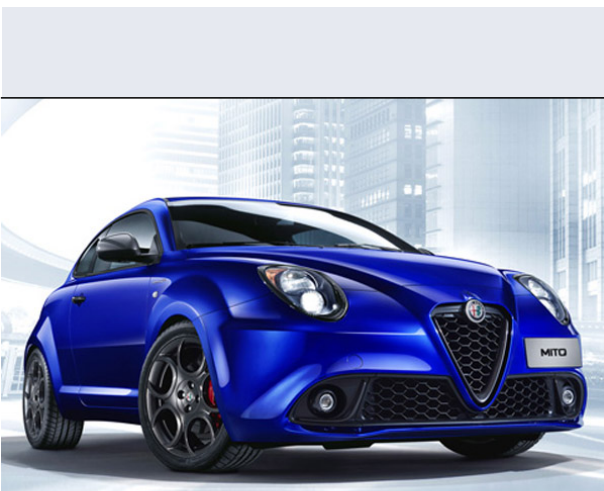

MiTo 1.4 Turbo 135CV Multiair Progr.

Vendi la tua auto in un click! Gratis!

Scheda Tecnica

Prezzo:	17751
Alimentazione:	benzina
Cilindrata:	1368 cc
Potenza:	99 kW (135 CV)
Velocità ½ Max:	207 km/h
Omologazione:	Euro 5
Portiere:	3
Posti a sedere:	4
Carrozzeria:	berlina 3/5 porte
Lunghezza:	406 cm
Larghezza:	172 cm
Altezza:	145 cm
Passo:	251 cm
Volume Bagagliaio:	270 - 1.020 dm3 dc min/max
Capacità ½ serbatoio:	45 litri
Motore:	4 cilindri in linea
Cambio:	meccanico a 5 rapporti
Coppia:	206
Accelerazione 0/100 km/h in:	8.40
Trazione:	anteriore
Massa:	1145 Kg
Consumi	
Ciclo Urbano 100 Km:	7 litri
Extraurbano 100 Km:	4 litri
Percorso Misto 100 Km:	5 litri

Accessori di Serie

ABS, Airbag guida a doppio stadio di attivazione, Airbag laterali, Airbag passeggero a doppio stadio di attivazione, Airbag passeggero disattivabile, Alfa Romeo DNA, Appoggiatesta posteriori, Autoradio CD MP3 con 6 altoparlanti, Calotte specchi in tinta vettura, Cambio manuale a 5 marce, Cerchi in lamiera da 16", Chiave con transponder, Chiusura centralizzata, Colore Nero (pastello), Cornici proiettori e fanali grigio titanio, Correttore assetto fari, Immobilizzatore, Interni con plancia Sprint, Lum Italia, Pretensionatore cinture anteriori, Ruota 16" in lamiera 195-55, Sedile guida regolabile in altezza, Servosterzo elettrico, Tergilunotto, Terminale di scarico cromato, Vetri elettrici anteriori, Vetri elettrici posteriori, Volante regolabile, Window bag, VDC con Electronic Q2 e DST [392] : DST - Dynamic Steering Torque : Alfa Romeo con Electronic Q2: Controllo elettronico della stabilità : Controllo elettronico della trazione