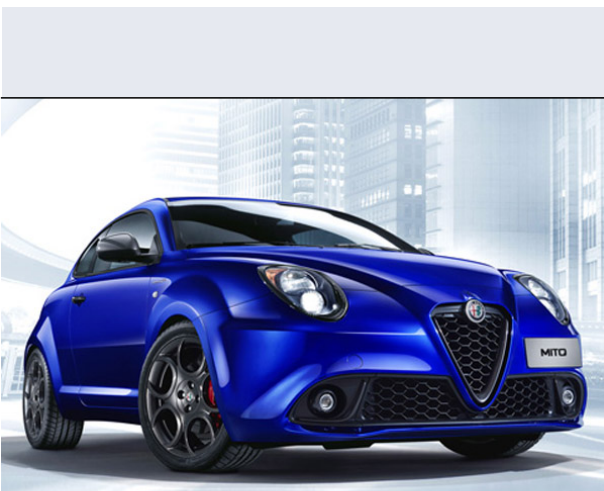

MiTo 1.6 JTDM 16V Dist. Premium Pack

Vendi la tua auto in un click! Gratis!

Scheda Tecnica

Prezzo:	22001
Alimentazione:	diesel
Cilindrata:	1598 cc
Potenza:	88 kW (120 CV)
Velocità ½ Max:	198 km/h
Omologazione:	Euro 5
Portiere:	3
Posti a sedere:	4
Carrozzeria:	berlina 3/5 porte
Lunghezza:	406 cm
Larghezza:	172 cm
Altezza:	145 cm
Passo:	251 cm
Volume Bagagliaio:	270 - 1.020 dm3 dc min/max
Capacità ½ serbatoio:	45 litri
Motore:	4 cilindri in linea
Cambio:	meccanico a 6 rapporti
Coppia:	320
Accelerazione 0/100 km/h in:	9.90
Trazione:	anteriore
Massa:	1205 Kg
Consumi	
Ciclo Urbano 100 Km:	5 litri
Extraurbano 100 Km:	4 litri
Percorso Misto 100 Km:	4 litri

Accessori di Serie

ABS, Airbag guida a doppio stadio di attivazione, Airbag laterali, Airbag passeggero a doppio stadio di attivazione, Airbag passeggero disattivabile, Alfa Romeo DNA, Appoggiatesta posteriori, Autoradio CD MP3 con 6 altoparlanti, Batticalcagno cromato, Calotte specchi in tinta vettura, Cambio manuale a 6 marce, Cerchi in lega 16" Sport 195-55, Chiave con transponder, Chiusura centralizzata, Chrome Line, Colore Nero (pastello), Cornici proiettori e fanali cromate lucide, Correttore assetto fari, Filtro anti particolato, Immobilizzatore, Indicatore temperatura esterna, Interni con plancia Competizione, Lum Italia, Pretensionatore cinture anteriori, Quadro Matrix, Sedile guida regolabile in altezza, Servosterzo elettrico, Tergilunotto, Terminale di scarico cromato, Vetri elettrici anteriori, Vetri elettrici posteriori, Volante e pomello in pelle, Volante regolabile, Window bag, Premium Pack [5YF] : Comandi radio al volante: Sensori parcheggio posteriori : Bracciolo anteriore con vano portaoggetti : Cruise control: Climatizzatore automatico bizona, VDC con Electronic Q2 e DST [392] : DST - Dynamic Steering Torque : Alfa Romeo con Electronic Q2: Controllo elettronico della stabilità : Controllo elettronico della trazione