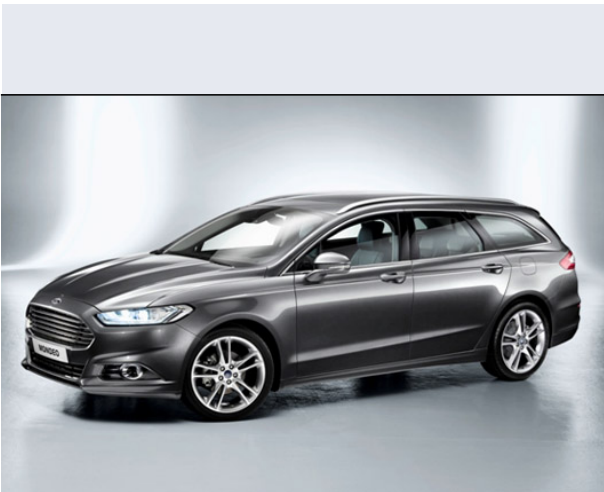

Mondeo 1.5 EcoB. 160 CV S&S aut. SW Plus

Vendi la tua auto in un click! Gratis!

VENDI AUTO
AUTO MARKETPLACE

Scheda Tecnica

Prezzo: 30450
Alimentazione: benzina
Cilindrata: 1498 cc
Potenza: 118 kW (160 CV) a 6000 giri/min
Velocità $\frac{1}{2}$ Max: 209 km/h
Omologazione: Euro6

Portiere: 5
Posti a sedere: 5
Carrozzeria: station wagon
Lunghezza: 487 cm
Larghezza: 185 cm
Altezza: 150 cm
Passo: 285 cm
Volume Bagagliaio: 525 - 1630 dm3 dc min/max
Capacità $\frac{1}{2}$ serbatoio: 63 litri