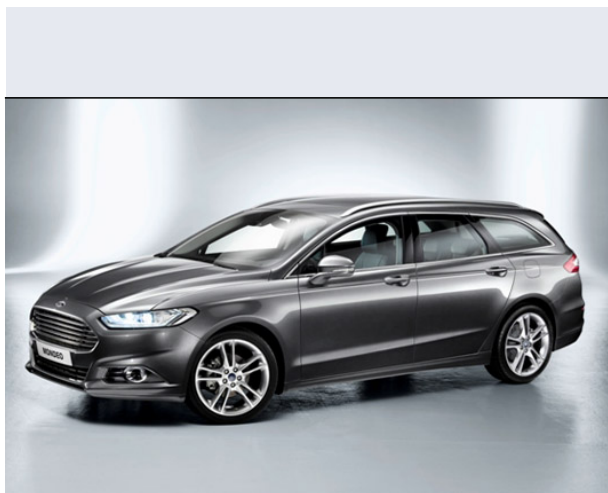

Mondeo 1.5 TDCi 120 CV ECON. S&S SW Bs.

Vendi la tua auto in un click! Gratis!

VENDI AUTO
AUTO MARKETPLACE

Scheda Tecnica

| | |
|---|------------------------|
| Prezzo: | 31950 |
| Alimentazione: | diesel |
| Cilindrata: | 1499 cc |
| Potenza: | 88 kW (120 CV) |
| Velocità $\frac{1}{2}$ Max: | 205 km/h |
| Omologazione: | Euro6 |
| Portiere: | 5 |
| Posti a sedere: | 5 |
| Carrozzeria: | station wagon |
| Lunghezza: | 487 cm |
| Larghezza: | 185 cm |
| Altezza: | 150 cm |
| Passo: | 285 cm |
| Volume Bagagliaio: | 525 - 1630 dc min/max |
| Capacità $\frac{1}{2}$ serbatoio: | 63 litri |
| Motore: | 4 cilindri in linea |
| Cambio: | meccanico a 6 rapporti |
| Coppia: | 270 |
| Accelerazione 0/100 km/h in: | 9.60 |
| Trazione: | anteriore |
| Massa: | 1597 Kg |
| Consumi | |
| Ciclo Urbano 100 Km: | 4.3 litri |
| Extraurbano 100 Km: | 3.5 litri |
| Percorso Misto 100 Km: | 3.8 litri |