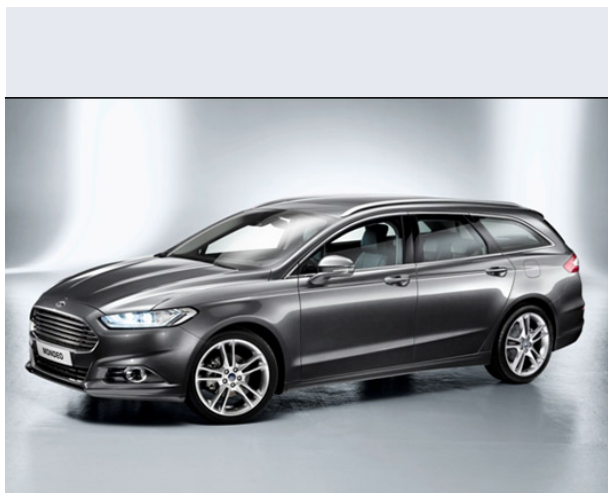

Mondeo 1.5 TDCi 120 CV S&S SW Tit. Bs.

Vendi la tua auto in un click! Gratis!

VENDI AUTO
AUTO MARKETPLACE

Scheda Tecnica

Prezzo:	32800
Alimentazione:	diesel
Cilindrata:	1499 cc
Potenza:	88 kW (120 CV)
Velocità $\frac{1}{2}$ Max:	205 km/h
Omologazione:	Euro6
Portiere:	5
Posti a sedere:	5
Carrozzeria:	station wagon
Lunghezza:	487 cm
Larghezza:	185 cm
Altezza:	150 cm
Passo:	285 cm
Volume Bagagliaio:	525 - 1630 dc min/max
Capacità $\frac{1}{2}$ serbatoio:	63 litri
Motore:	4 cilindri in linea
Cambio:	meccanico a 6 rapporti
Coppia:	270
Accelerazione 0/100 km/h in:	9.00
Trazione:	anteriore
Massa:	1597 Kg
Consumi	
Ciclo Urbano 100 Km:	5 litri
Extraurbano 100 Km:	4 litri
Percorso Misto 100 Km:	4 litri