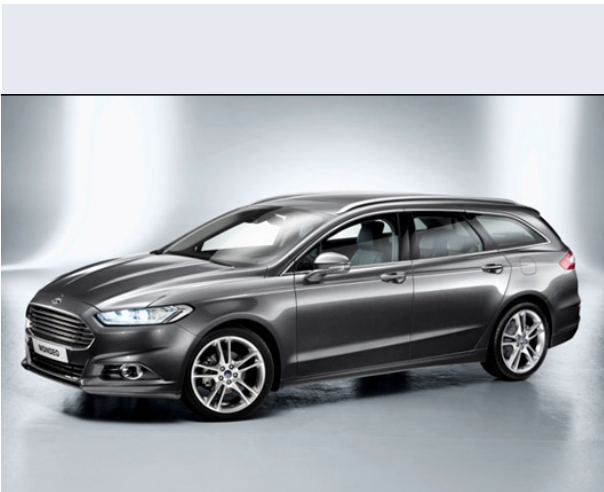

Mondeo 1.5 TDCi 120 ECon.S&S SW Tit. Bs.

Vendi la tua auto in un click! Gratis!

VENDI AUTO
AUTO MARKETPLACE

Scheda Tecnica

Prezzo:	33550
Alimentazione:	diesel
Cilindrata:	1499 cc
Potenza:	88 kW (120 CV)
Velocità $\frac{1}{2}$ Max:	205 km/h
Omologazione:	Euro6
Portiere:	5
Posti a sedere:	5
Carrozzeria:	station wagon
Lunghezza:	487 cm
Larghezza:	185 cm
Altezza:	150 cm
Passo:	285 cm
Volume Bagagliaio:	525 - 1630 dc min/max
Capacità $\frac{1}{2}$ serbatoio:	63 litri
Motore:	4 cilindri in linea
Cambio:	meccanico a 6 rapporti
Coppia:	270
Accelerazione 0/100 km/h in:	9.60
Trazione:	anteriore
Massa:	1597 Kg
Consumi	
Ciclo Urbano 100 Km:	4.3 litri
Extraurbano 100 Km:	3.5 litri
Percorso Misto 100 Km:	3.8 litri