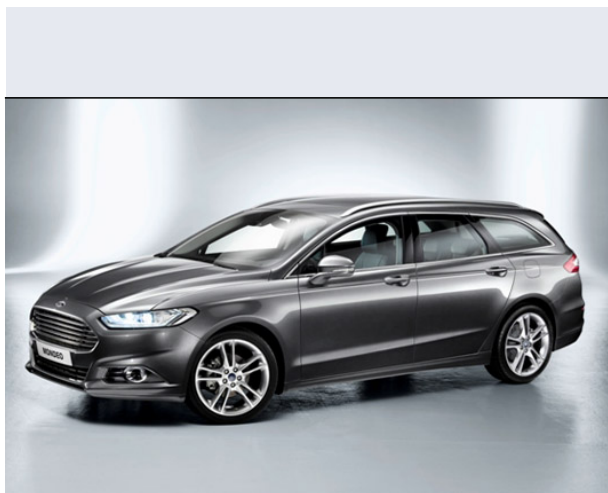

Mondeo 2.0 EcoB. 203 CV S&S aut. SW Tit.

Vendi la tua auto in un click! Gratis!

VENDI AUTO
AUTO MARKETPLACE

Scheda Tecnica

Prezzo:	34950
Alimentazione:	benzina
Cilindrata:	1999 cc
Potenza:	149 kW (203 CV)
Velocità ½ Max:	227 km/h
Omologazione:	Euro6
Portiere:	5
Posti a sedere:	5
Carrozzeria:	station wagon
Lunghezza:	487 cm
Larghezza:	185 cm
Altezza:	150 cm
Passo:	285 cm
Volume Bagagliaio:	525 - 1630 dc min/max
Capacità ½ serbatoio:	63 litri
Motore:	4 cilindri in linea
Cambio:	automatico a 6 rapporti
Coppia:	345
Accelerazione 0/100 km/h in:	8.80
Trazione:	anteriore
Massa:	1584 Kg
Consumi	
Ciclo Urbano 100 Km:	10.3 litri
Extraurbano 100 Km:	5.8 litri
Percorso Misto 100 Km:	7.5 litri