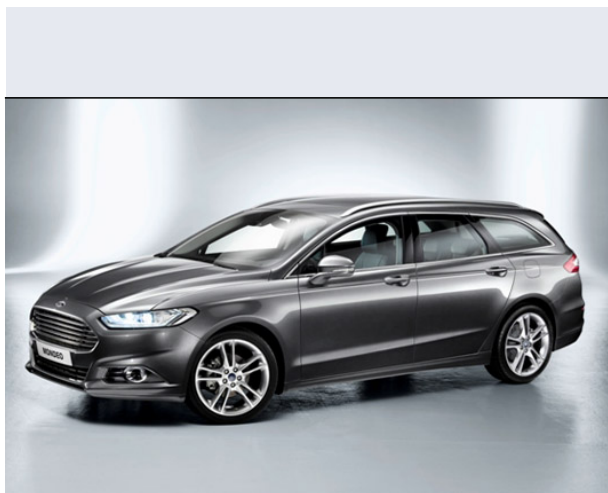

Mondeo 2.0 EcoB. 240 S&S aut. SW Tit.Bs.

Vendi la tua auto in un click! Gratis!

VENDI AUTO
AUTO MARKETPLACE

Scheda Tecnica

Prezzo: 37800
Alimentazione: benzina
Cilindrata: 1999 cc
Potenza: 177 kW (240 CV) a 5400 giri/min
Velocità ½ Max: 235 km/h
Omologazione: Euro6

Portiere: 5
Posti a sedere: 5
Carrozzeria: station wagon
Lunghezza: 487 cm
Larghezza: 185 cm
Altezza: 150 cm
Passo: 285 cm
Volume Bagagliaio: 525 - 1630 dm3 dc min/max
Capacità ½ serbatoio: 63 litri

Motore: 4 cilindri in linea
Cambio: automatico a 6 rapporti
Coppia: 345
Accelerazione 0/100 km/h in: 8.00
Trazione: anteriore
Massa: 1584 Kg