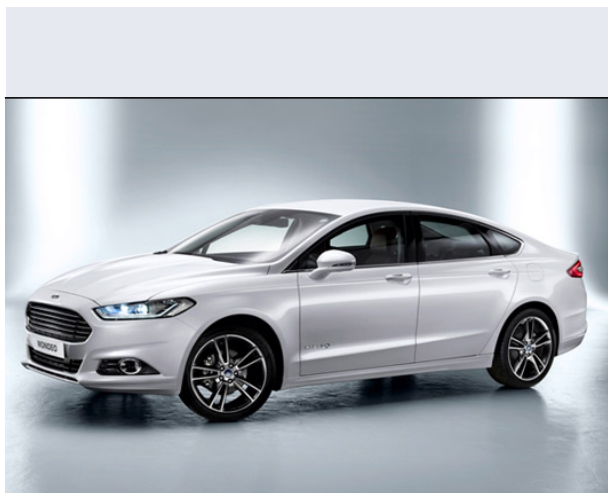

Mondeo 2.0 EcoB. 240CV S&S aut. 5p. Tit.

Vendi la tua auto in un click! Gratis!

VENDIAuto
AUTO MARKETPLACE

Scheda Tecnica

Prezzo:	34950
Alimentazione:	benzina
Cilindrata:	1999 cc
Potenza:	177 kW (240 CV)
Velocità ½ Max:	240 km/h
Omologazione:	Euro6
Portiere:	5
Posti a sedere:	5
Carrozzeria:	berlina 3/5 porte
Lunghezza:	487 cm
Larghezza:	185 cm
Altezza:	148 cm
Passo:	285 cm
Volume Bagagliaio:	550 - 1446 dc min/max
Capacità ½ serbatoio:	63 litri
Motore:	4 cilindri in linea
Cambio:	automatico a 6 rapporti
Coppia:	345
Accelerazione 0/100 km/h in:	7.90
Trazione:	anteriore
Massa:	1564 Kg
Consumi	
Ciclo Urbano 100 Km:	10.2 litri
Extraurbano 100 Km:	5.6 litri
Percorso Misto 100 Km:	7.3 litri