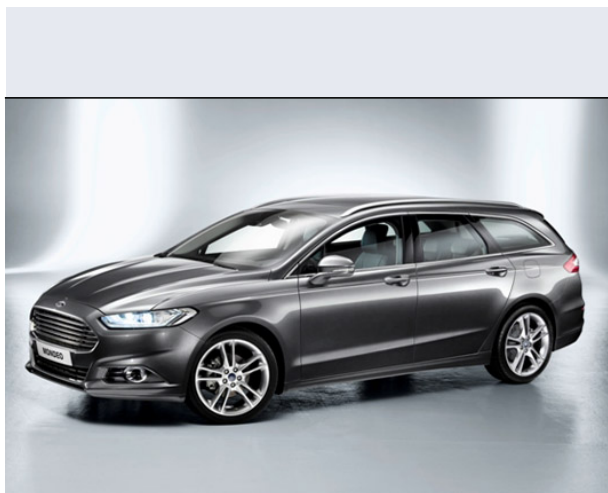

Mondeo 2.0 TDCi 150 CV ECON. S&S SW Tit.

Vendi la tua auto in un click! Gratis!

VENDI AUTO
AUTO MARKETPLACE

Scheda Tecnica

Prezzo:	33200
Alimentazione:	diesel
Cilindrata:	1997 cc
Potenza:	110 kW (150 CV)
Velocità $\frac{1}{2}$ Max:	210 km/h
Omologazione:	Euro6
Portiere:	5
Posti a sedere:	5
Carrozzeria:	station wagon
Lunghezza:	487 cm
Larghezza:	185 cm
Altezza:	150 cm
Passo:	285 cm
Volume Bagagliaio:	525 - 1630 dc min/max
Capacità $\frac{1}{2}$ serbatoio:	63 litri
Motore:	4 cilindri in linea
Cambio:	meccanico a 6 rapporti
Coppia:	350
Accelerazione 0/100 km/h in:	9.00
Trazione:	anteriore
Massa:	1597 Kg
Consumi	
Ciclo Urbano 100 Km:	4 litri
Extraurbano 100 Km:	3 litri
Percorso Misto 100 Km:	4 litri