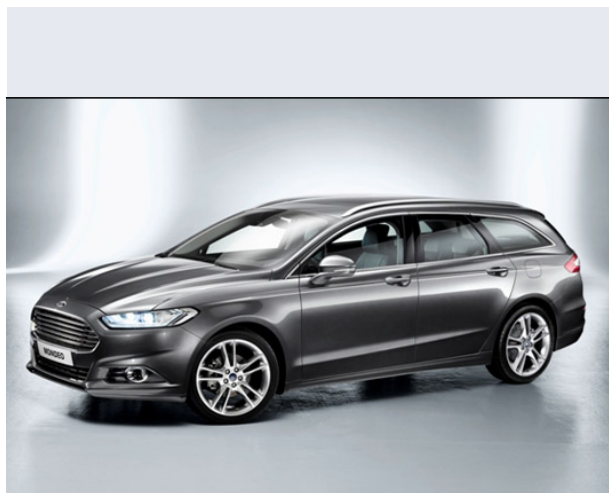

## Mondeo 2.0 TDCi 150 CV S&S AWD SW Tit.

Vendi la tua auto in un click! Gratis!

**VENDI AUTO**  
AUTO MARKETPLACE