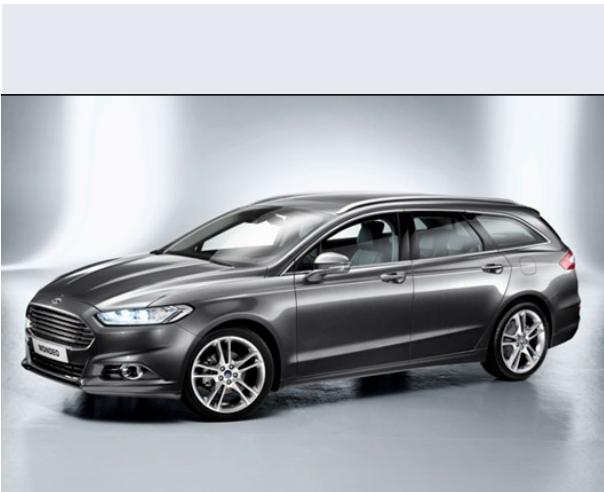

# Mondeo 2.0 TDCi 150 CV S&S Pow. SW Plus

Vendi la tua auto in un click! Gratis!

**VENDI AUTO**  
AUTO MARKETPLACE

## Scheda Tecnica

**Prezzo:** 31950  
**Alimentazione:** diesel  
**Cilindrata:** 1997 cc  
**Potenza:** 110 kW (150 CV)  
**Velocità ½ Max:** 208 km/h  
**Omologazione:** Euro6

**Portiere:** 5  
**Posti a sedere:** 5  
**Carrozzeria:** station wagon  
**Lunghezza:** 487 cm  
**Larghezza:** 185 cm  
**Altezza:** 150 cm  
**Passo:** 285 cm  
**Volume Bagagliaio:** 525 - 1630 dc min/max  
**Capacità ½ serbatoio:** 63 litri