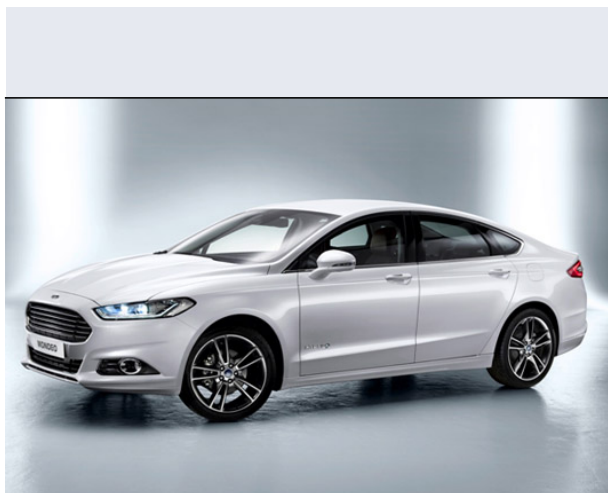

Mondeo 2.0 TDCi 150 S&S AWD 5p. Tit. Bs.

Vendi la tua auto in un click! Gratis!

VENDI AUTO
AUTO MARKETPLACE

Scheda Tecnica

Prezzo:	35050
Alimentazione:	diesel
Cilindrata:	1997 cc
Potenza:	110 kW (150 CV)
Velocità ½ Max:	210 km/h
Omologazione:	Euro6
Portiere:	5
Posti a sedere:	5
Carrozzeria:	berlina 3/5 porte
Lunghezza:	487 cm
Larghezza:	185 cm
Altezza:	148 cm
Passo:	285 cm
Volume Bagagliaio:	550 - 1446 dc min/max
Capacità ½ serbatoio:	63 litri
Motore:	4 cilindri in linea
Cambio:	meccanico a 6 rapporti
Coppia:	350
Accelerazione 0/100 km/h in:	9.30
Trazione:	integrale permanente
Massa:	1578 Kg
Consumi	
Ciclo Urbano 100 Km:	5.3 litri
Extraurbano 100 Km:	4.2 litri
Percorso Misto 100 Km:	4.6 litri