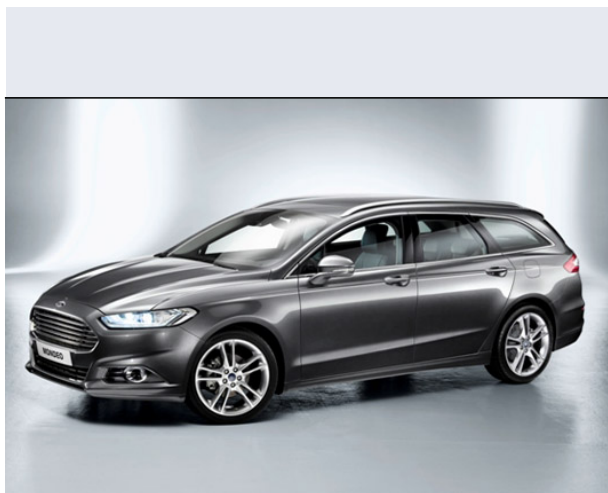

Mondeo 2.0 TDCi 180 S&S Pow. AWD SW Tit.

Vendi la tua auto in un click! Gratis!

VENDI AUTO
AUTO MARKETPLACE

Scheda Tecnica

Prezzo: 37950
Alimentazione: diesel
Cilindrata: 1997 cc
Potenza: 132 kW (180 CV)
Velocità ½ Max: 216 km/h
Omologazione: Euro6

Portiere: 5
Posti a sedere: 5
Carrozzeria: station wagon
Lunghezza: 487 cm
Larghezza: 185 cm
Altezza: 148 cm
Passo: 285 cm
Volume Bagagliaio: 550 - 1446 dc min/max
Capacità ½ serbatoio: 63 litri

Motore: 4 cilindri in linea
Cambio: meccanico sequenziale con possibile fu
Coppia: 400
Accelerazione 0/100 km/h in: 9.50
Trazione: integrale permanente
Massa: 1600 Kg