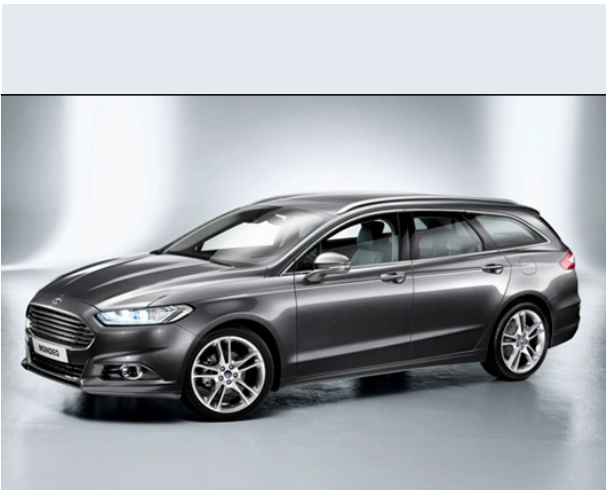

Mondeo 2.0 TDCi 180 S&S Pow. SW Vignale

Vendi la tua auto in un click! Gratis!

Scheda Tecnica

Prezzo: 43950
Alimentazione: diesel
Cilindrata: 1997 cc
Potenza: 132 kW (180 CV)
Velocità ½ Max: 218 km/h
Omologazione: Euro6

Portiere: 5
Posti a sedere: 5
Carrozzeria: station wagon
Lunghezza: 487 cm
Larghezza: 185 cm
Altezza: 150 cm
Passo: 285 cm
Volume Bagagliaio: 525 - 1630 dc min/max
Capacità ½ serbatoio: 63 litri

Motore: 4 cilindri in linea
Cambio: meccanico sequenziale con possibile fu
Coppia: 400
Accelerazione 0/100 km/h in: 8.70
Trazione: anteriore
Massa: 1609 Kg