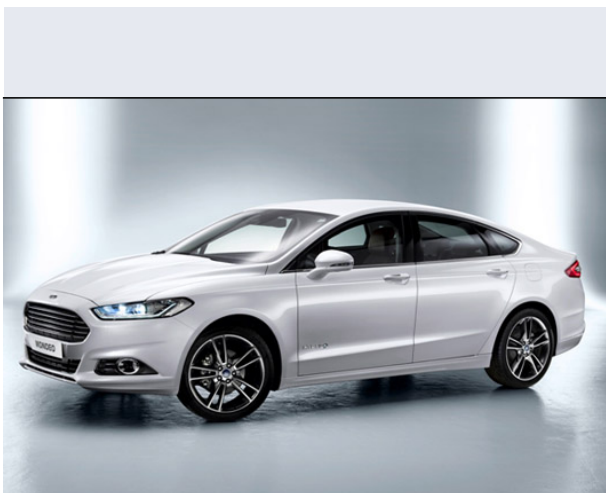

Mondeo 2.0 TDCi BiT. S&S Pow. 5p Tit.Bs.

Vendi la tua auto in un click! Gratis!

VENDI AUTO
AUTO MARKETPLACE

Scheda Tecnica

Prezzo: 38050
Alimentazione: diesel
Cilindrata: 1997 cc
Potenza: 154 kW (210 CV)
Velocità ½ Max: 233 km/h
Omologazione: Euro6

Portiere: 5
Posti a sedere: 5
Carrozzeria: berlina 3/5 porte
Lunghezza: 487 cm
Larghezza: 185 cm
Altezza: 148 cm
Passo: 285 cm
Volume Bagagliaio: 550 - 1446 dc min/max
Capacità ½ serbatoio: 63 litri

Motore: 4 cilindri in linea
Cambio: meccanico sequenziale con possibile fu
Coppia: 450
Accelerazione 0/100 km/h in: 7.90
Trazione: anteriore
Massa: 1600 Kg