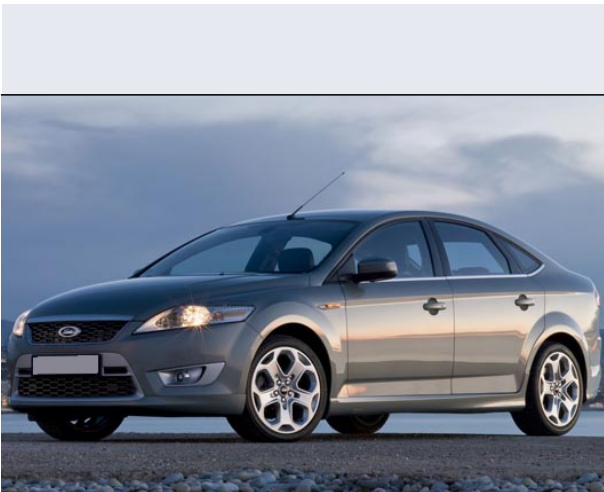

Mondeo 2.2 16V TDCi.155CV 4p. Titan.

Vendi la tua auto in un click! Gratis!

Scheda Tecnica

Prezzo:	26901
Alimentazione:	diesel
Cilindrata:	2198 cc
Potenza:	114 kW (155 CV)
Velocità ½ Max:	223 km/h
Omologazione:	Euro 4

Portiere:	4
Posti a sedere:	5
Carrozzeria:	berlina 2/4 porte
Lunghezza:	473 cm
Larghezza:	181 cm
Altezza:	143 cm
Passo:	275 cm
Volume Bagagliaio:	500 -0 dc min/max
Capacità ½ serbatoio:	59 litri

Motore:	4 cilindri in linea
Cambio:	meccanico a 6 rapporti
Coppia:	360
Accelerazione 0/100 km/h in:	8.70
Trazione:	anteriore
Massa:	1486 Kg