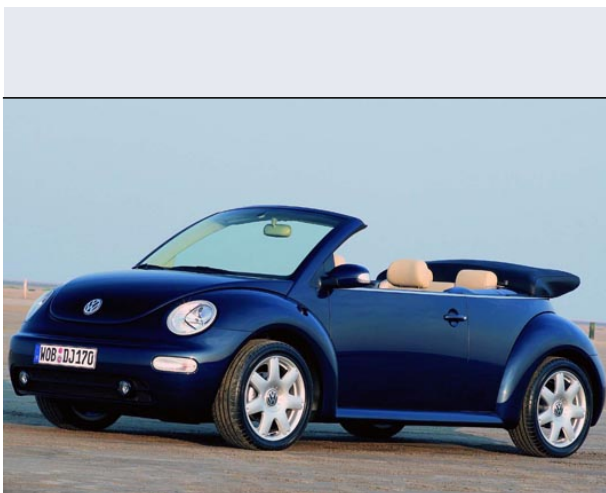

New Beetle 1.4 16V Cabrio

Vendi la tua auto in un click! Gratis!

VENDI AUTO
AUTO MARKETPLACE

Scheda Tecnica

Prezzo:	22633
Alimentazione:	benzina
Cilindrata:	1390 cc
Potenza:	55 kW (75 CV)
Velocità ½ Max:	160 km/h
Omologazione:	Euro 4
Portiere:	3
Posti a sedere:	4
Carrozzeria:	cabrio e spider
Lunghezza:	408 cm
Larghezza:	172 cm
Altezza:	150 cm
Passo:	250 cm
Volume Bagagliaio:	201 -0 dc min/max
Capacità ½ serbatoio:	55 litri
Motore:	4 cilindri in linea
Cambio:	meccanico a 5 rapporti
Coppia:	126
Accelerazione 0/100 km/h in:	15.60
Trazione:	anteriore
Massa:	1304 Kg
Consumi	
Ciclo Urbano 100 Km:	9 litri
Extraurbano 100 Km:	5 litri
Percorso Misto 100 Km:	7 litri