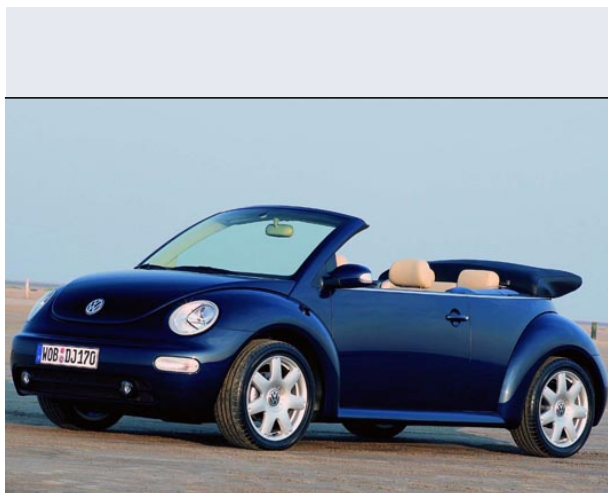

New Beetle 2.0 Cabrio

Vendi la tua auto in un click! Gratis!

VENDI AUTO
AUTO MARKETPLACE

Scheda Tecnica

Prezzo:	28434
Alimentazione:	benzina
Cilindrata:	1984 cc
Potenza:	85 kW (115 CV)
Velocità $\frac{1}{2}$ Max:	184 km/h
Omologazione:	Euro 4
Portiere:	3
Posti a sedere:	4
Carrozzeria:	cabrio e spider
Lunghezza:	408 cm
Larghezza:	172 cm
Altezza:	150 cm
Passo:	250 cm
Volume Bagagliaio:	201 -0 dc min/max
Capacità $\frac{1}{2}$ serbatoio:	55 litri
Motore:	4 cilindri in linea
Cambio:	meccanico a 5 rapporti
Coppia:	172
Accelerazione 0/100 km/h in:	11.70
Trazione:	anteriore
Massa:	1365 Kg
Consumi	
Ciclo Urbano 100 Km:	12 litri
Extraurbano 100 Km:	6 litri
Percorso Misto 100 Km:	8 litri