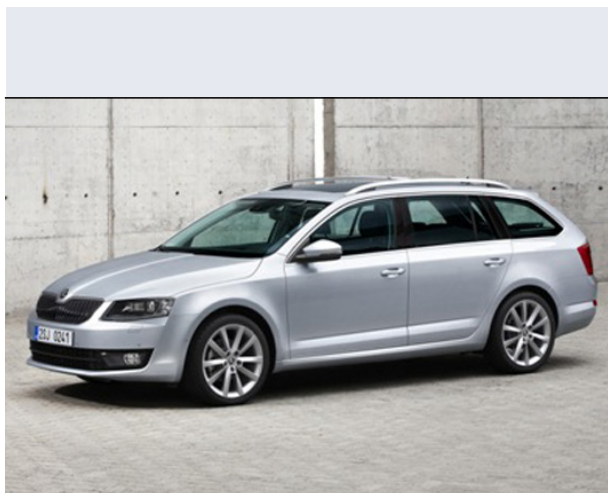

Octavia 1.6 TDI CR 110 DSG W. Exec. Plus

Vendi la tua auto in un click! Gratis!

VENDI AUTO
AUTO MARKETPLACE

Scheda Tecnica

Prezzo: 27910
Alimentazione: diesel
Cilindrata: 1598 cc
Potenza: 81 kW (110 CV)
Velocità ½ Max: 194 km/h
Omologazione: Euro6

Portiere: 5
Posti a sedere: 5
Carrozzeria: station wagon
Lunghezza: 466 cm
Larghezza: 181 cm
Altezza: 147 cm
Passo: 268 cm
Volume Bagagliaio: 610 - 1740 dc min/max
Capacità ½ serbatoio: 50 litri

Motore: 4 cilindri in linea
Cambio: meccanico sequenziale con possibile fu
Coppia: 250
Accelerazione 0/100 km/h in: 10.90
Trazione: anteriore
Massa: 1342 Kg