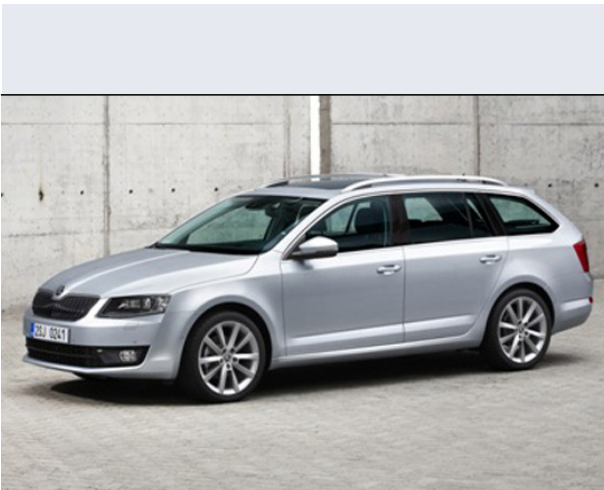

# Octavia 2.0 TDI CR DSG Wagon Executive

Vendi la tua auto in un click! Gratis!

## Scheda Tecnica

**Prezzo:** 28720  
**Alimentazione:** diesel  
**Cilindrata:** 1968 cc  
**Potenza:** 110 kW (150 CV)  
**Velocità  $\frac{1}{2}$  Max:** 213 km/h  
**Omologazione:** Euro6

**Portiere:** 5  
**Posti a sedere:** 5  
**Carrozzeria:** station wagon  
**Lunghezza:** 466 cm  
**Larghezza:** 181 cm  
**Altezza:** 147 cm  
**Passo:** 268 cm  
**Volume Bagagliaio:** 610 - 1740 dc min/max  
**Capacità  $\frac{1}{2}$  serbatoio:** 50 litri