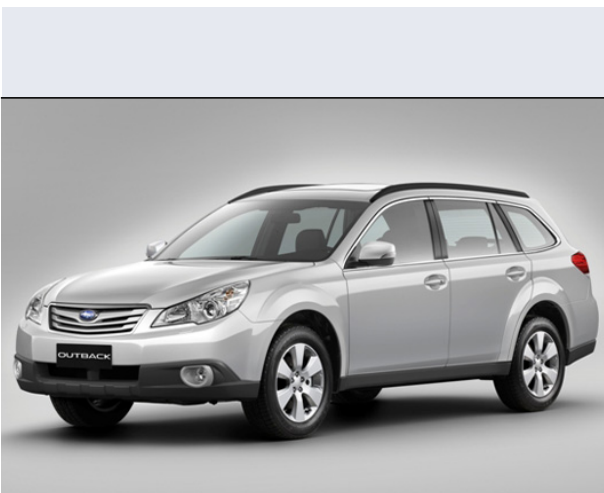

Outback 2.5 16V AWD aut. AY Bi Fuel

Vendi la tua auto in un click! Gratis!

VENDI AUTO
AUTO MARKETPLACE

Scheda Tecnica

Prezzo: 39821
Alimentazione: benzina o GPL
Cilindrata: 2457 cc
Potenza: 121 kW (165 CV)
Velocità ½ Max: 197 km/h
Omologazione: Euro 4

Portiere: 5
Posti a sedere: 5
Carrozzeria: station wagon
Lunghezza: 473 cm
Larghezza: 177 cm
Altezza: 155 cm
Passo: 267 cm
Volume Bagagliaio: 459 - 1.649 dc min/max
Capacità ½ serbatoio: 64 litri

Motore: 4 cilindri contrapposti
Cambio: automatico a controllo elettronico a 4 ra
Coppia: 226
Accelerazione 0/100 km/h in: 10.90
Trazione: integrale permanente
Massa: 1430 Kg