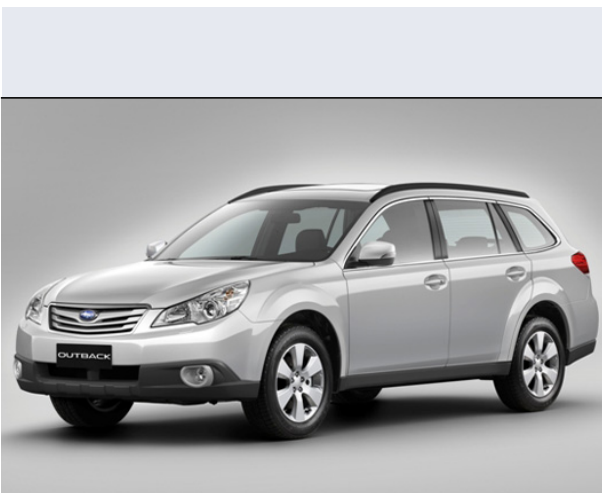

Outback 2.5 16V AWD aut. AY

Vendi la tua auto in un click! Gratis!

Scheda Tecnica

Prezzo:	37531
Alimentazione:	benzina
Cilindrata:	2457 cc
Potenza:	121 kW (165 CV)
Velocità ½ Max:	197 km/h
Omologazione:	Euro 4

Portiere:	5
Posti a sedere:	5
Carrozzeria:	station wagon
Lunghezza:	473 cm
Larghezza:	177 cm
Altezza:	155 cm
Passo:	267 cm
Volume Bagagliaio:	459 - 1.649 dc min/max
Capacità ½ serbatoio:	64 litri

Motore:	4 cilindri contrapposti
Cambio:	automatico a controllo elettronico a 4 ra
Coppia:	226
Accelerazione 0/100 km/h in:	10.90
Trazione:	integrale permanente
Massa:	1355 Kg