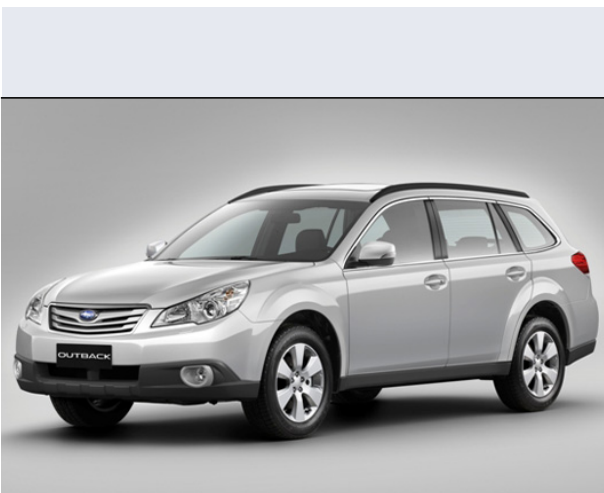

Outback 2.5i-S Lineartronic Unlimited

Vendi la tua auto in un click! Gratis!

VENDI AUTO
AUTO MARKETPLACE

Scheda Tecnica

Prezzo: 41330
Alimentazione: benzina
Cilindrata: 2498 cc
Potenza: 129 kW (175 CV)
Velocità ½ Max: 198 km/h
Omologazione: Euro6

Portiere: 5
Posti a sedere: 5
Carrozzeria: station wagon
Lunghezza: 482 cm
Larghezza: 184 cm
Altezza: 161 cm
Passo: 275 cm
Volume Bagagliaio: 470 - 1726 dc min/max
Capacità ½ serbatoio: 60 litri

Motore: 4 cilindri contrapposti
Cambio: automatico CVT a contr.elettronico, con
Coppia: 235
Accelerazione 0/100 km/h in: 10.20
Trazione: integrale permanente
Massa: 1673 Kg