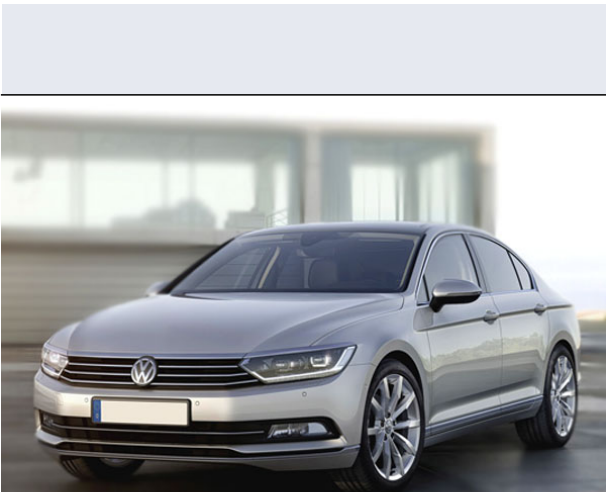

Passat 1.6 TDI Business Trendline BMT

Vendi la tua auto in un click! Gratis!

VENDI AUTO
AUTO MARKETPLACE

Scheda Tecnica

Prezzo: 30905
Alimentazione: diesel
Cilindrata: 1598 cc
Potenza: 88 kW (120 CV) a 3600 giri/min
Velocità $\frac{1}{2}$ Max: 206 km/h
Omologazione: Euro6