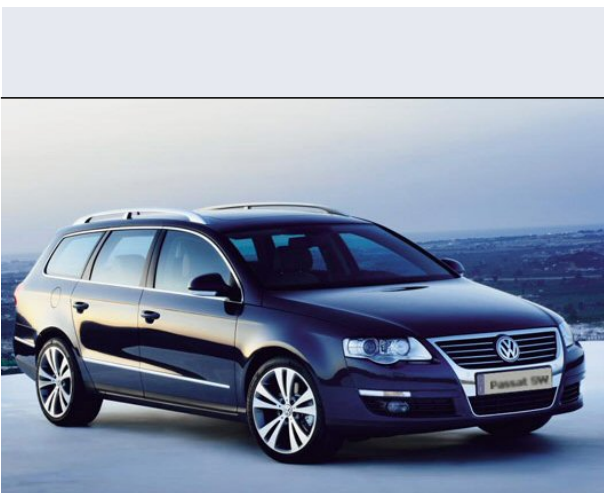

Passat 2.0 16V TDI Var. 4mot. Highline

Vendi la tua auto in un click! Gratis!

VENDI AUTO
AUTO MARKETPLACE

Scheda Tecnica

Prezzo:	32968
Alimentazione:	diesel
Cilindrata:	1968 cc
Potenza:	103 kW (140 CV)
Velocità $\frac{1}{2}$ Max:	201 km/h
Omologazione:	Euro 4
Portiere:	5
Posti a sedere:	5
Carrozzeria:	station wagon
Lunghezza:	477 cm
Larghezza:	182 cm
Altezza:	152 cm
Passo:	271 cm
Volume Bagagliaio:	603 - 1.731 dc min/max
Capacità $\frac{1}{2}$ serbatoio:	70 litri
Motore:	4 cilindri in linea
Cambio:	meccanico a 6 rapporti
Coppia:	320
Accelerazione 0/100 km/h in:	10.50
Trazione:	integrale permanente
Massa:	1479 Kg
Consumi	
Ciclo Urbano 100 Km:	8 litri
Extraurbano 100 Km:	5 litri
Percorso Misto 100 Km:	6 litri