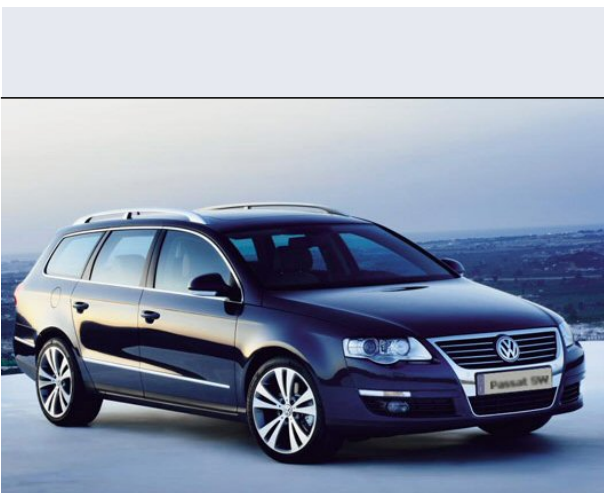

Passat 2.0 16V TDI Var. Highline

Vendi la tua auto in un click! Gratis!

VENDI AUTO
AUTO MARKETPLACE

Scheda Tecnica

Prezzo:	31248
Alimentazione:	diesel
Cilindrata:	1968 cc
Potenza:	103 kW (140 CV)
Velocità $\frac{1}{2}$ Max:	206 km/h
Omologazione:	Euro 4
Portiere:	5
Posti a sedere:	5
Carrozzeria:	station wagon
Lunghezza:	477 cm
Larghezza:	182 cm
Altezza:	152 cm
Passo:	271 cm
Volume Bagagliaio:	603 - 1.731 dc min/max
Capacità $\frac{1}{2}$ serbatoio:	70 litri
Motore:	4 cilindri in linea
Cambio:	meccanico a 6 rapporti
Coppia:	320
Accelerazione 0/100 km/h in:	10.10
Trazione:	anteriore
Massa:	1435 Kg
Consumi	
Ciclo Urbano 100 Km:	7 litri
Extraurbano 100 Km:	4 litri
Percorso Misto 100 Km:	5 litri