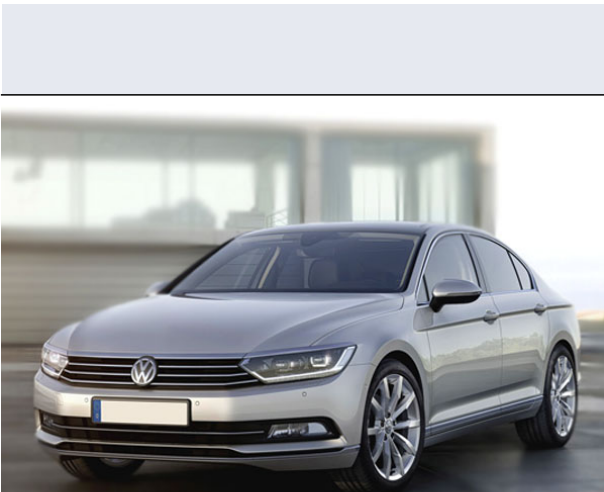

Passat 2.0 TDI 190 CV DSG Highline BMT

Vendi la tua auto in un click! Gratis!

VENDI AUTO
AUTO MARKETPLACE

Scheda Tecnica

Prezzo: 39800
Alimentazione: diesel
Cilindrata: 1968 cc
Potenza: 140 kW (190 CV)
Velocità ½ Max: 235 km/h
Omologazione: Euro6