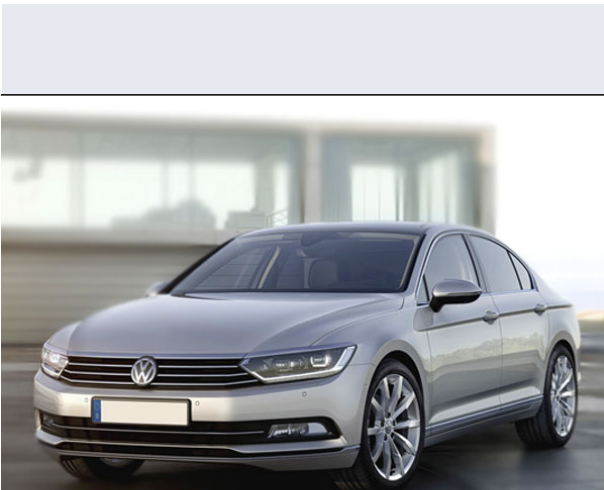

Passat 2.0 TDI DSG Highline BMT

Vendi la tua auto in un click! Gratis!

VENDI AUTO
AUTO MARKETPLACE

Scheda Tecnica

Prezzo: 37650
Alimentazione: diesel
Cilindrata: 1968 cc
Potenza: 110 kW (150 CV)
Velocità ½ Max: 220 km/h
Omologazione: Euro6